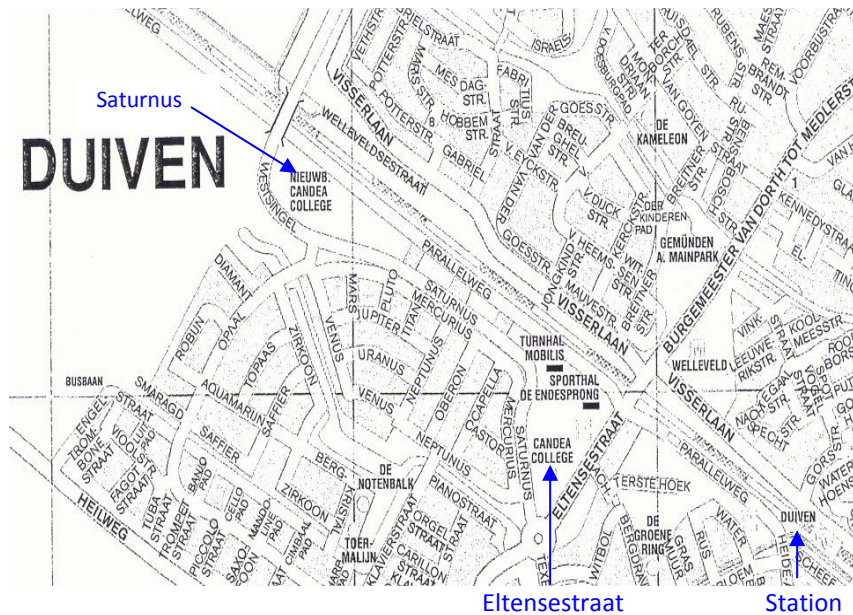

Locatie Eltensestraat, Eltensestraat 8, 6922 JB Duiven.
Locatie Saturnus, Saturnus 1, 6922 LX Duiven
Telefoon: 0316-367800. E-mail: info@candea.nl

Vanaf het station.

Met de trein uit Arnhem staat u meteen aan de goede kant van het station.

*U loopt naar de Parallelweg (de weg langs het spoor), in de richting Arnhem. Als u de Parallelweg afloopt (kruising Parallelweg en Eltensestraat) ziet u aan de overkant links de locatie Eltensestraat liggen. Als u de Parallelweg nog verder afloopt (\pm 800 meter) ziet u aan uw linkerhand de locatie Saturnus liggen.

Met de trein vanuit Doetinchem steekt u de overweg over. Zie verder bij *.

Vanaf de autoweg.

Op de A12 neemt u de afslag Duiven. Einde afrit (verkeerslichten) gaat u rechtsaf en bij de volgende verkeerslichten (T-splitsing) weer rechtsaf; richting Loo volgen (ook op het verkeersplein). Op het kruispunt (met verkeerslichten) rechtdoor rijden. Bij het verkeersplein weer rechtdoor en na het viaduct ziet u links de locatie Saturnus liggen.

Als u de Saturnus verder afrijdt ziet u links de locatie Eltensestraat liggen. U rijdt het verkeersplein $\frac{3}{4}$ rond en u bent in de Eltensestraat.

* Het navigatiesysteem komt vaak uit op de Eltensestraat, terwijl men Saturnus 1 had opgegeven.