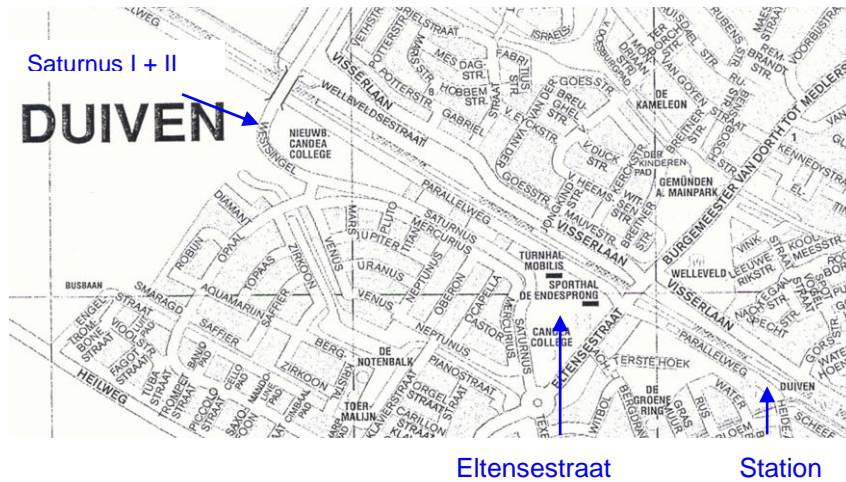

Locatie Eltensestraat, Eltensestraat 8, 6922 JB Duiven.
Locatie Saturnus I, Saturnus 1, 6922 LX Duiven
Locatie Saturnus II, Saturnus 3, 6922 LX Duiven
Telefoon: 0316-367800. E-mail: adm@candea.nl

Vanaf het station.

Met de trein uit Arnhem staat u meteen aan de goede kant van het station.

*U loopt naar de Parallelweg (de weg langs het spoor), in de richting Arnhem. Als u de Parallelweg afloopt (kruising Parallelweg en Eltensestraat) ziet u aan de overkant links de locatie Eltensestraat liggen. Als u de Parallelweg nog verder afloopt (\pm 800 meter) ziet u aan uw linkerhand de locaties Saturnus I en II liggen.

Met de trein vanuit Doetinchem steekt u de overweg over. Zie verder bij *.

Vanaf de autoweg.

Op de A12 neemt u de afslag Duiven. Einde afrit (verkeerslichten) gaat u rechtsaf en bij de volgende verkeerslichten (T-splitsing) weer rechtsaf; richting Loo volgen (ook op het verkeersplein). Op het kruispunt (met verkeerslichten) rechtdoor rijden. Bij het verkeersplein weer rechtdoor en na het viaduct ziet u links de locaties Saturnus I en II liggen.

Als u de Saturnus verder afrijdt ziet u links de locatie Eltensestraat liggen. U rijdt het verkeersplein $\frac{3}{4}$ rond en u bent in de Eltensestraat.

* Het navigatiesysteem komt vaak uit op de Eltensestraat, terwijl men Saturnus 1 of 3 had opgegeven.